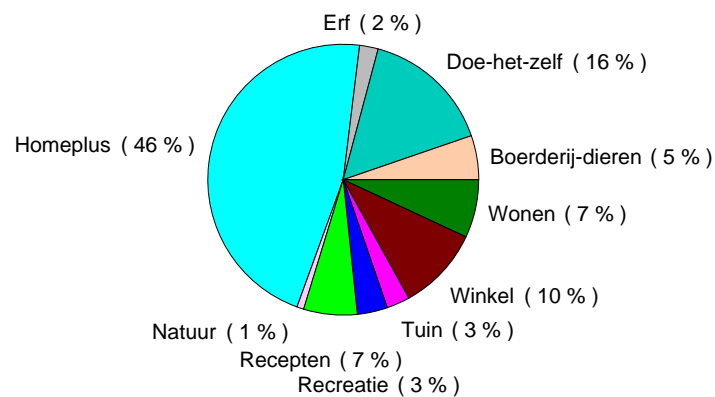

PAGEVIEWS PER ONDERDEEL

NIEUWSBRIEF

Frequentie	1x per week, uitgezonderd in juli en augustus
Verschijning	Woensdag
Aantal abonnees	48.700

MEER INFORMATIE

Telefoon +31 (0)314 - 34 97 00
E-mail verkoop.landleven@reedbusiness.nl