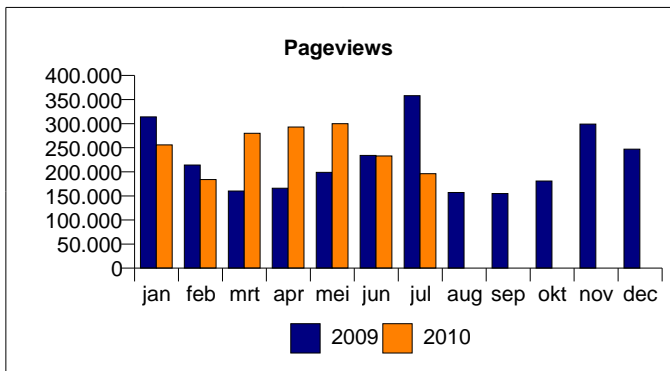

## Cijfers van juli 2010

Pageviews	196.000
Bezoekers	38.000
Bezoeken	49.000
Gem. aantal pageviews per bezoek	4,0
Gem. aantal bezoeken per bezoeker	1,3
Gem. bezoekduur in minuten	5:32

## NIEUWSBRIEF

Frequentie	1x per week, uitgezonderd in juli en augustus
Verschijning	Woensdag
Aantal abonnees	48.700