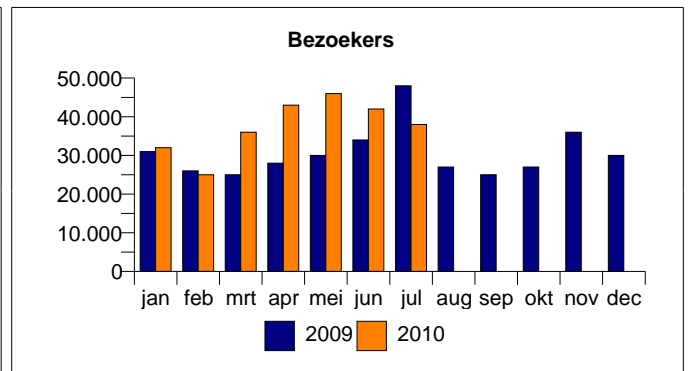

## Cijfers van juli 2010

Pageviews	196.000
Bezoekers	38.000
Bezoeken	49.000
Gem. aantal pageviews per bezoek	4,0
Gem. aantal bezoeken per bezoeker	1,3
Gem. bezoekduur in minuten	5:32