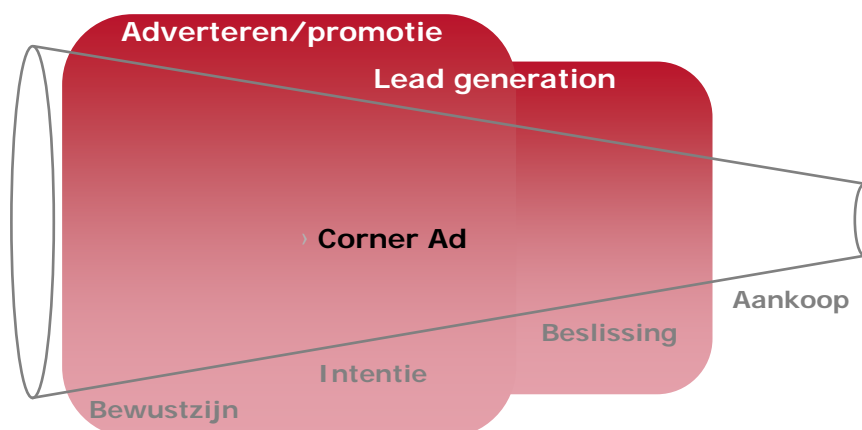

Corner Ad

Omschrijving

Een bewegend oortje op de hoek van de pagina verleidt bezoekers van de site om een schermvullende uiting te bekijken.

De corner ad is subtieler dan de layer en is zo lang zichtbaar als de bezoeker wil.

Campagnedoelstelling

- Actie/Conversie
- Branding

Pluspunten

- Zichtbaarheid (niet te missen)
- Dominantie
- Creatieve flexibiliteit

Tarief

€ 85 CPM (per 1.000 pageviews)

Positie van de corner ad in de aankoopfunnel